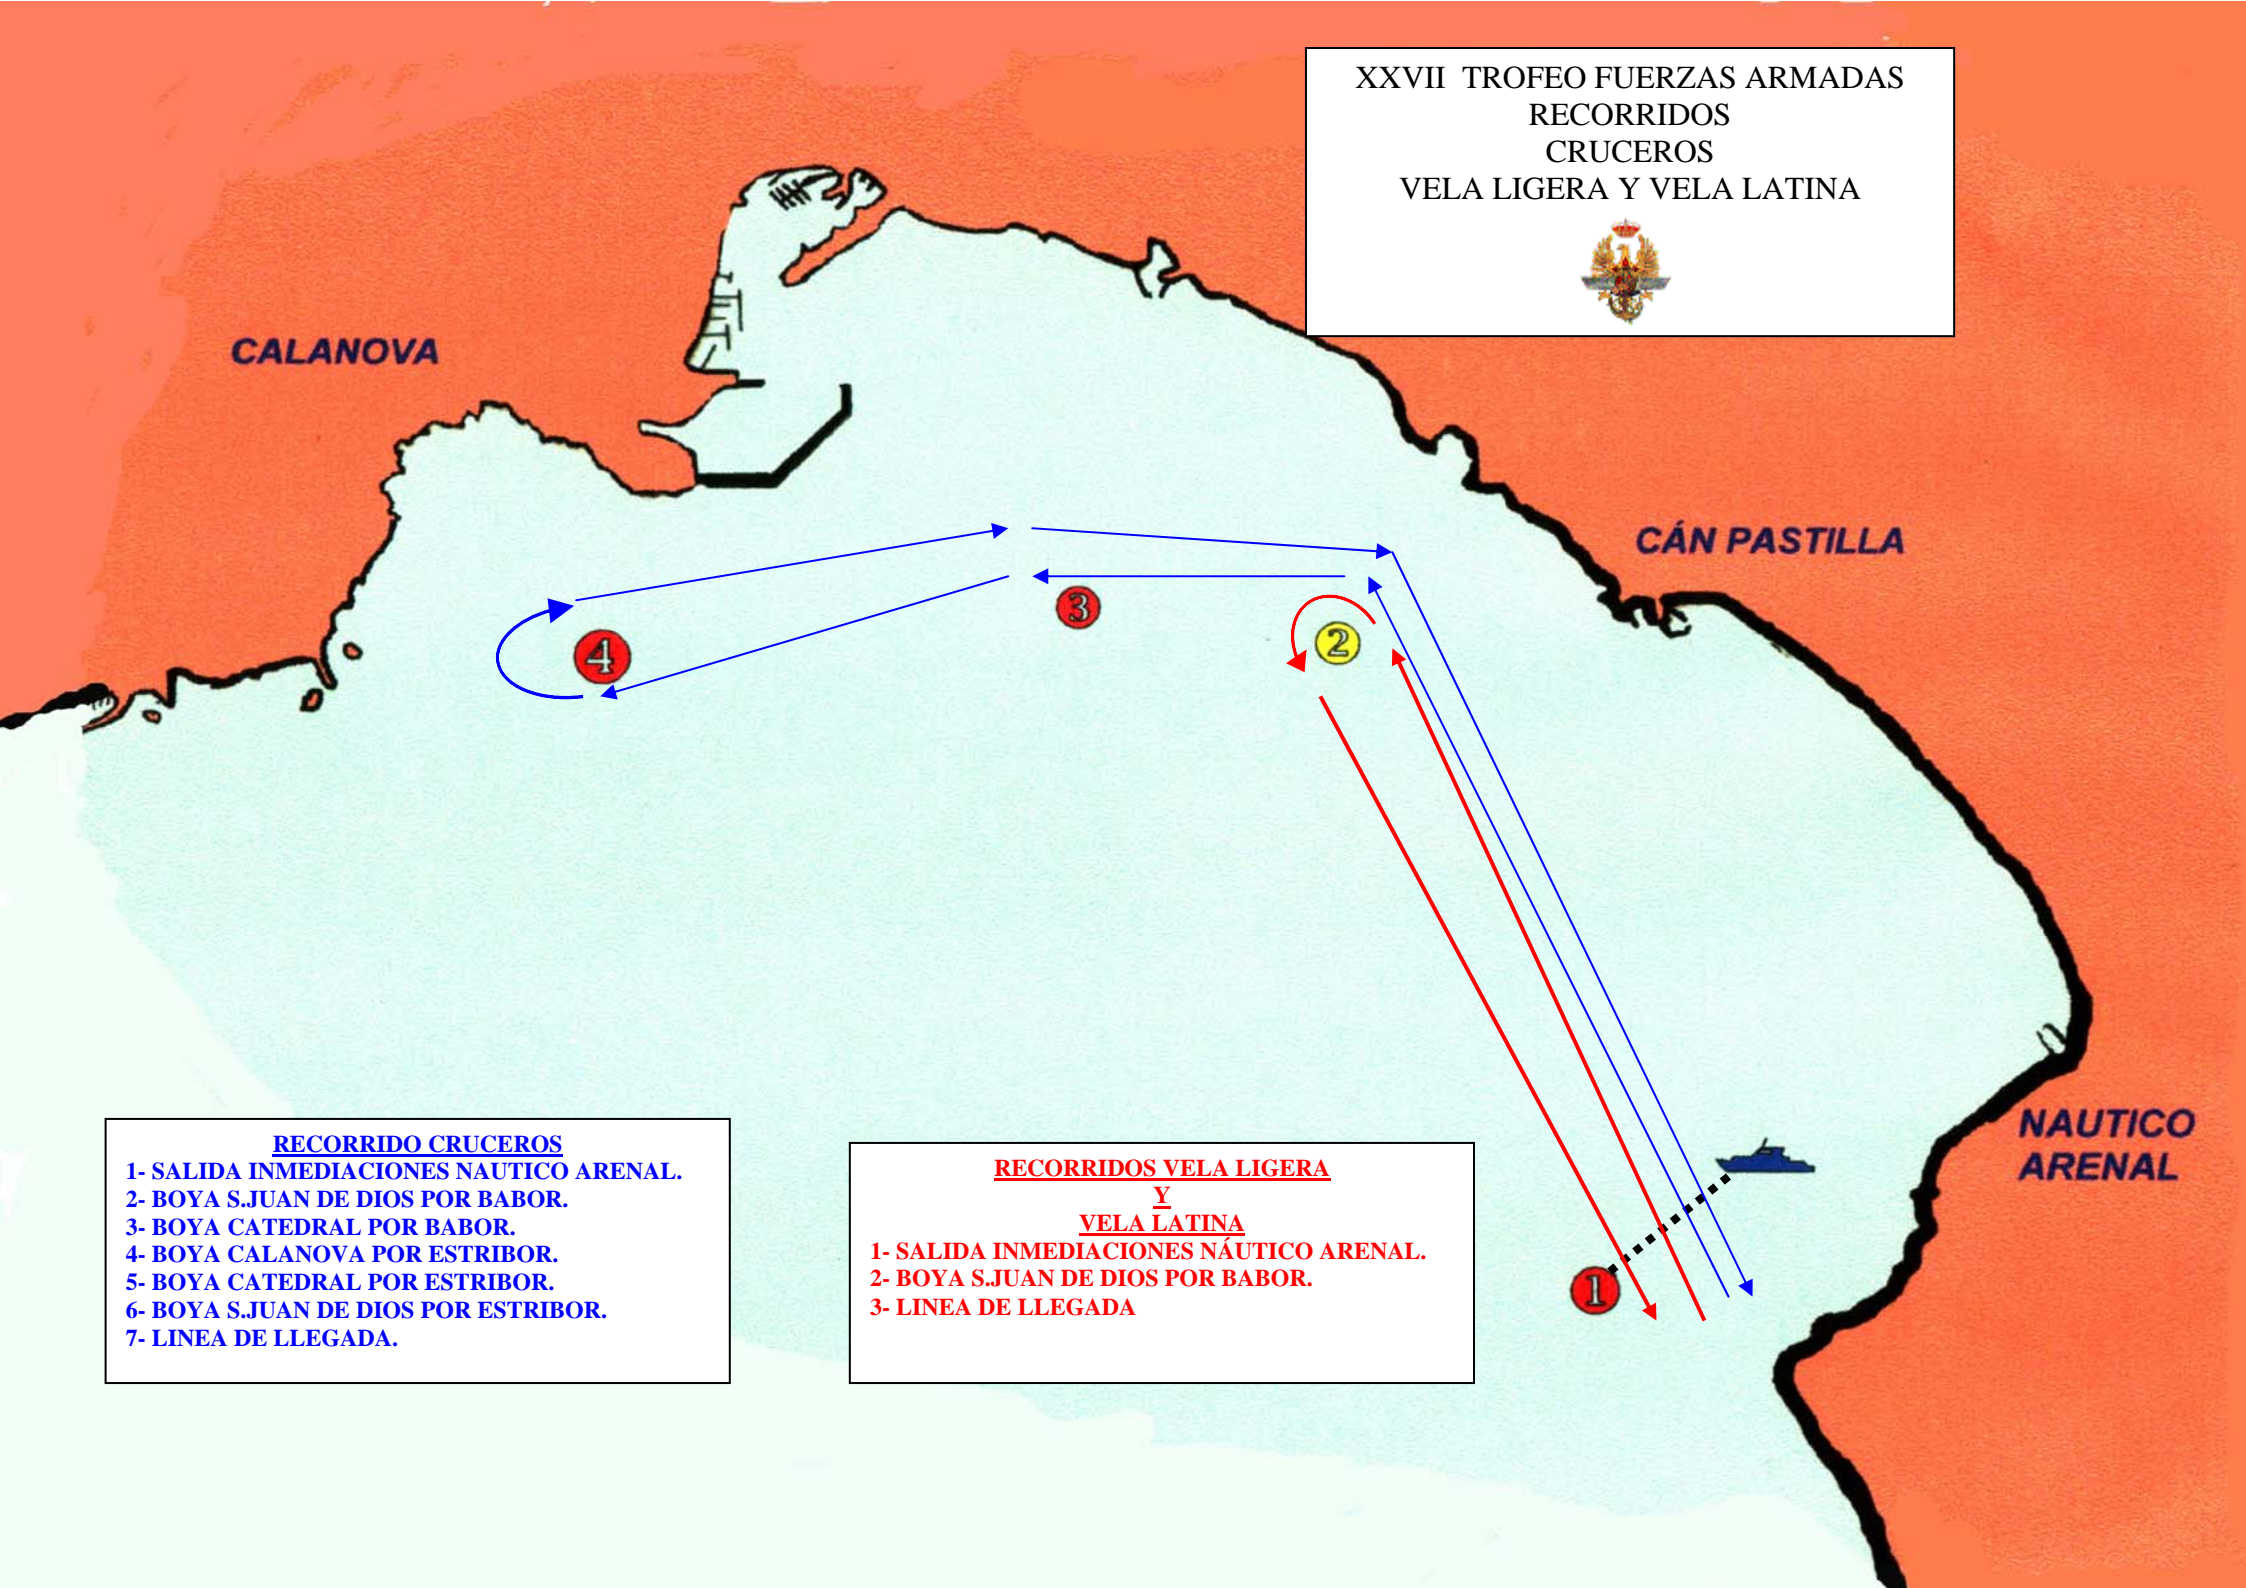

XXVII TROFEO FUERZAS ARMADAS  
RECORRIDOS  
CRUCEROS  
VELA LIGERA Y VELA LATINA

RECORRIDO CRUCEROS

- 1- SALIDA INMEDIACIONES NAUTICO ARENAL.
- 2- BOYA S.JUAN DE DIOS POR BABOR.
- 3- BOYA CATEDRAL POR BABOR.
- 4- BOYA CALANOVA POR ESTRIBOR.
- 5- BOYA CATEDRAL POR ESTRIBOR.
- 6- BOYA S.JUAN DE DIOS POR ESTRIBOR.
- 7- LINEA DE LLEGADA.

RECORRIDOS VELA LIGERA

Y  
VELA LATINA

- 1- SALIDA INMEDIACIONES NAUTICO ARENAL.
- 2- BOYA S.JUAN DE DIOS POR BABOR.
- 3- LINEA DE LLEGADA